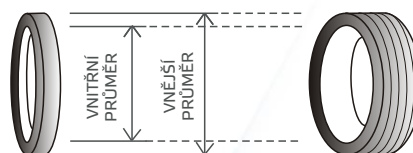

Ocelová vázací páska

UNIPACK

Ocelové pásky jsou vyrobeny technologií precizního válcování za studena z uhlíkových nebo vysoce manganových ocelí se středním obsahem uhlíku speciálně pro páskovací techniku, proto je hlavní předností pásek přesnost, dokonale hladký povrch a oblé hrany pásky.

Využití ocelové pásky

Kvalita pásky zvýší životnost opotřebitelných dílů Vašich strojů. Páska je vyzkoušená na strojích a nářadí ORGAPACK (známé také jako OEM CYKLOP, STRAPEX, PWLLENZEN), SIGNODE, TITAN, FROMM, INCA a řadě dalších. Výběr správné pásky a její povrchové úpravy záleží na aplikaci a podstatnou měrou ovlivňuje životnost strojů.

Povrchové úpravy

- ocelová páska bez povrchové úpravy
- černě elektroforeticky lakovaný povrch (0.003 mm)
- modře elektroforeticky lakovaný povrch (0.003 mm)

Dva druhy návinu

- jednoduchý - RIBBON
- oscilační - OSCILLATED